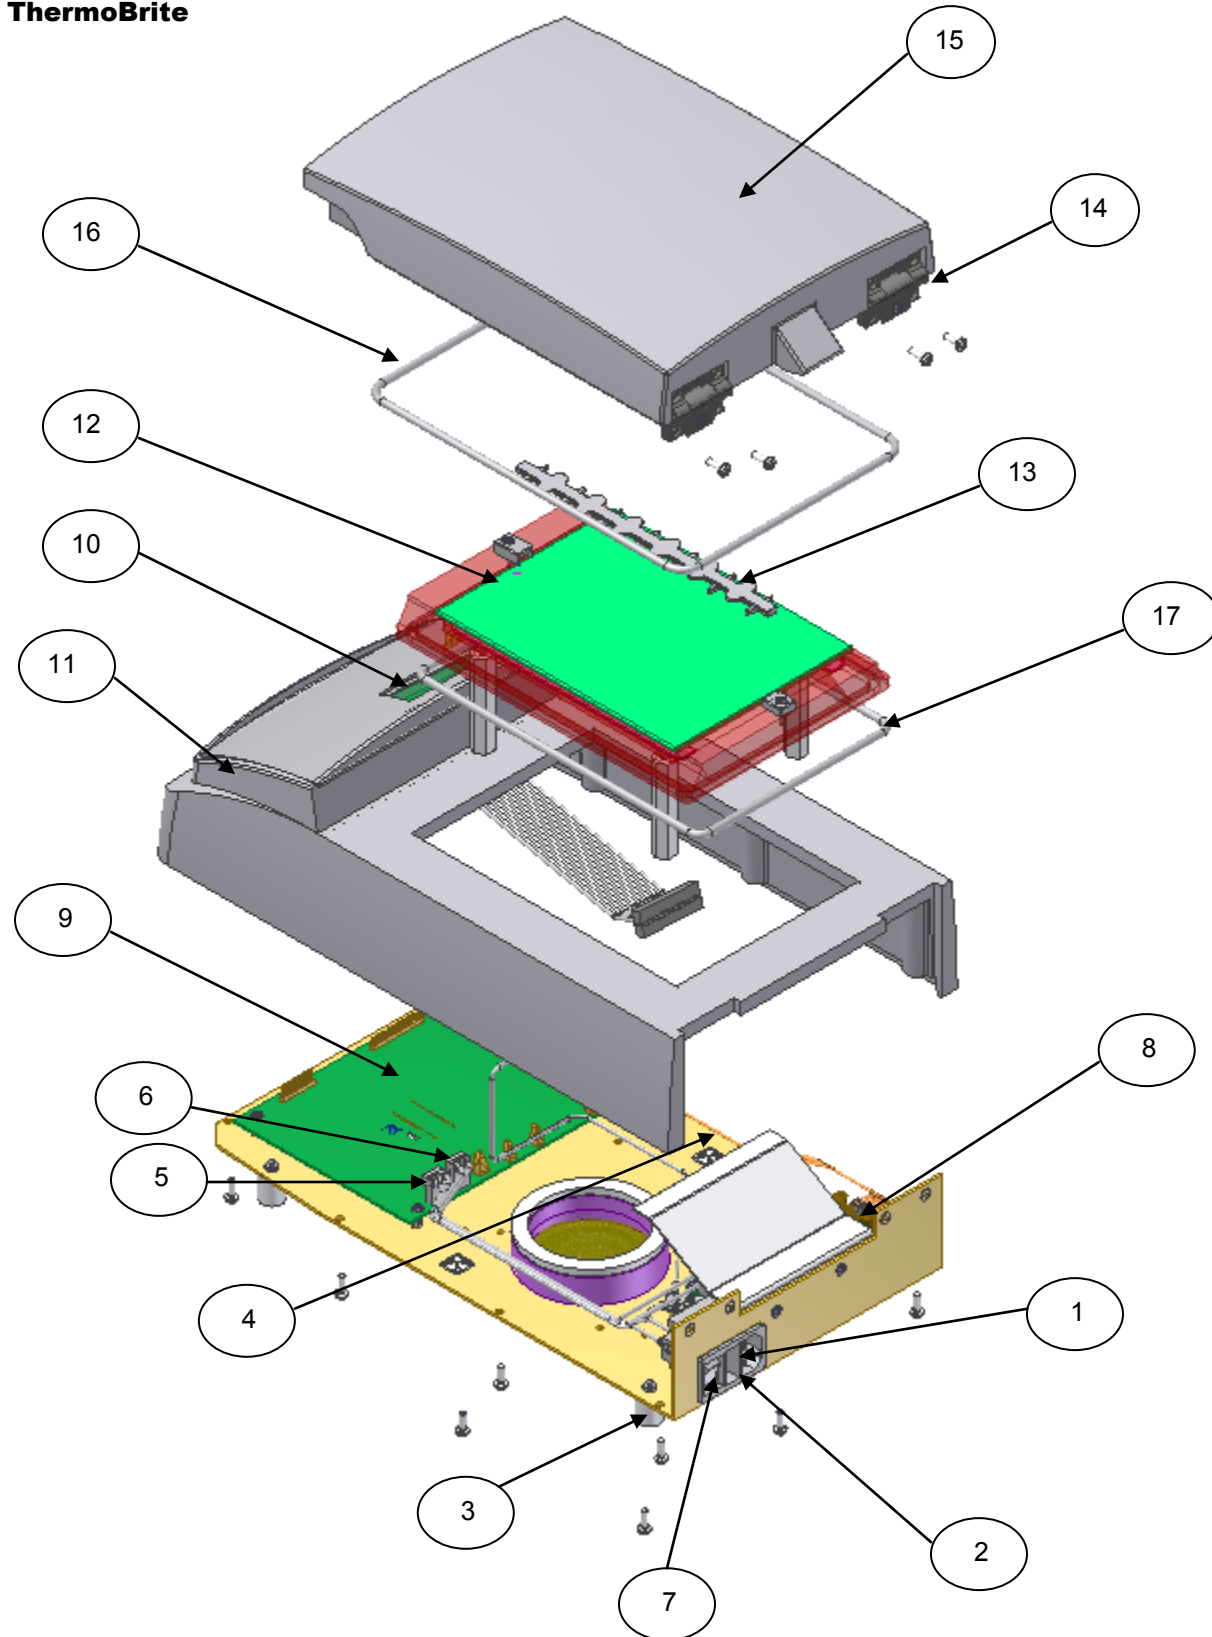

ThermoBrite Exploded View

ThermoBrite

ITEM	PART NUMBER	DESCRIPTION
1	01-004915-001	FUSE 3.0A (120V unit)
	01-004915-002	FUSE 1.6A (240V unit)
2	01-004916-001	FUSE DRAWER (120V unit)
	01-004916-002	FUSE DRAWER (240V unit)
3	01-004917-001	FEET
4	01-004918-001	CABLE 1
5	01-004919-001	CABLE 2
6	01-004920-001	CABLE 3
7	01-004921-001	AC INPUT
8	01-004923-001	ASSY POWER SUPPLY
9	01-004924-001	PCB INTERFACE
10	01-004925-001	ASSY DISPLAY
11	01-004934-001	ASSY HOUSING
12	01-004927-001	ASSY PLENUM & FAN
13	01-004928-001	ASSY SEPARATOR
14	01-004929-001	HINGES
15	01-004935-001	ASSY COVER
16	01-004931-001	COVER GASKET
17	01-006096-001	PLENUM GASKET
Items not shown		
18	01-002532-001	LINE CORD (120)
19	01-004987-001	RS232 MANUAL
20	01-004861-001	RS232 KIT
21	01-004988-001	OPERATORS .MANUAL
22	01-004997-001	BOX WITH FOAM SET
23	01-004983-001	FOAM SET